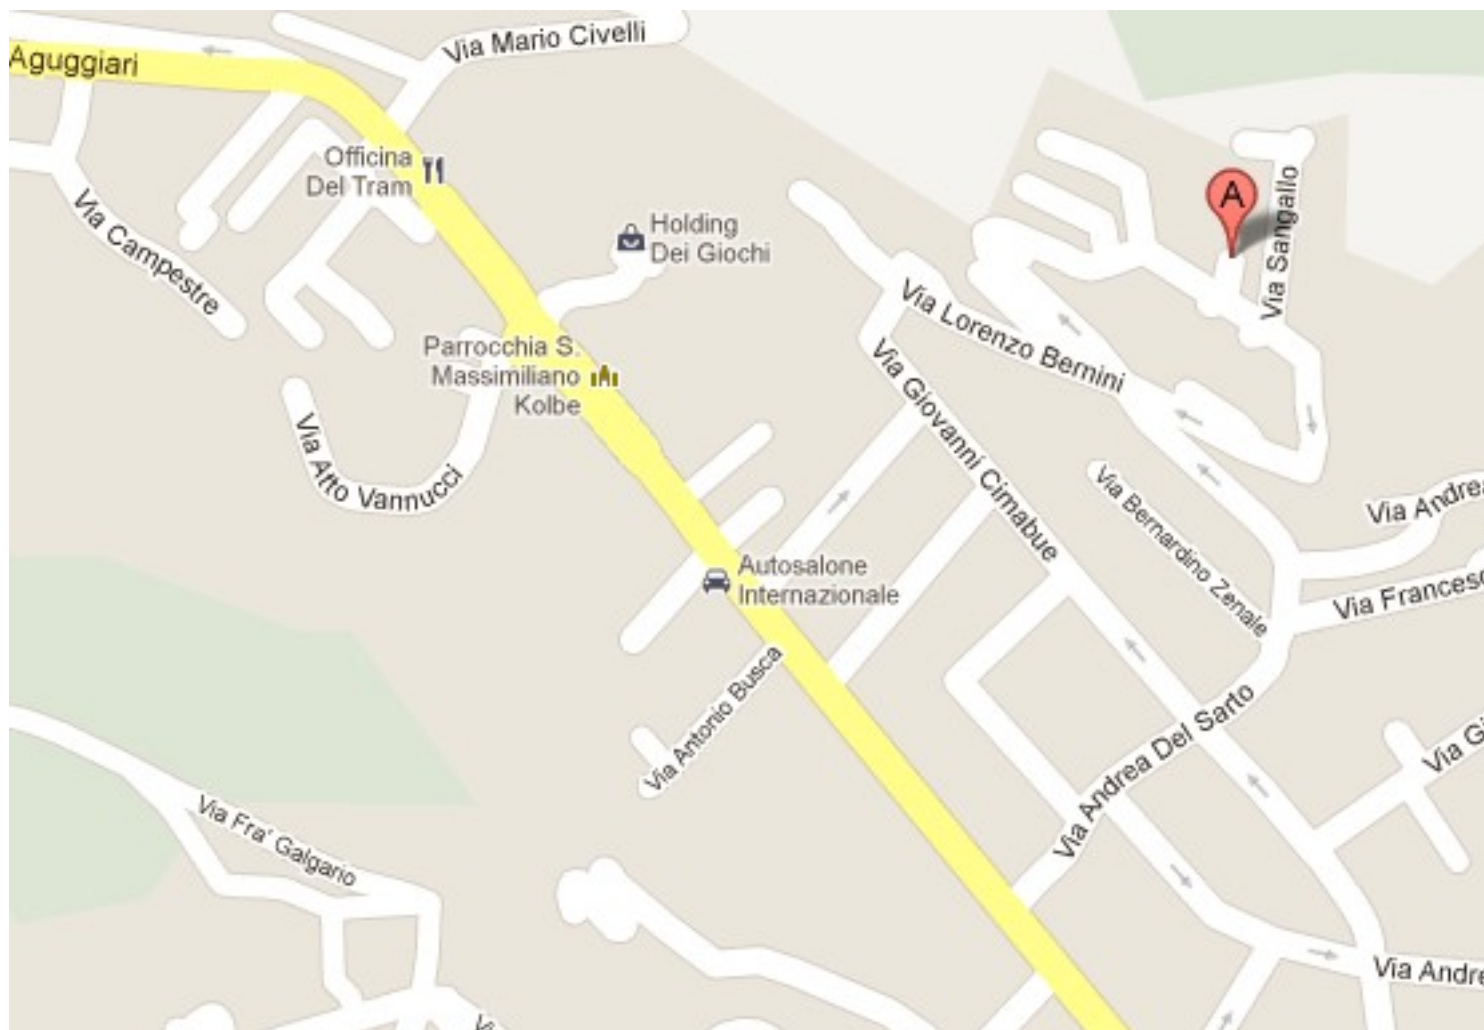

Mappa per raggiungerci con indicazione della nostra località: via Borromini 37, Varese.

Da Viale Auggiari, all'altezza del distributore Q8 imboccare Via Andrea del Sarto e proseguire dritto. Superare il semaforo, tenere la sinistra per Via Sangallo. All'incrocio tenere la destra e imboccare la Via Borromini, sempre salendo. Al termine della salita, all'altezza della fermata bus B rosso sulla destra (capolinea), vedrete, fra i condomini sulla sinistra, un edificio basso con Space chiaramente indicato sulla porta.

Ampio parcheggio disponibile.

Facilmente raggiungibile dal centro con la linea B rosso che ha capolinea di fronte a Space.

*Per mappa dettagliata vedasi allegato.*